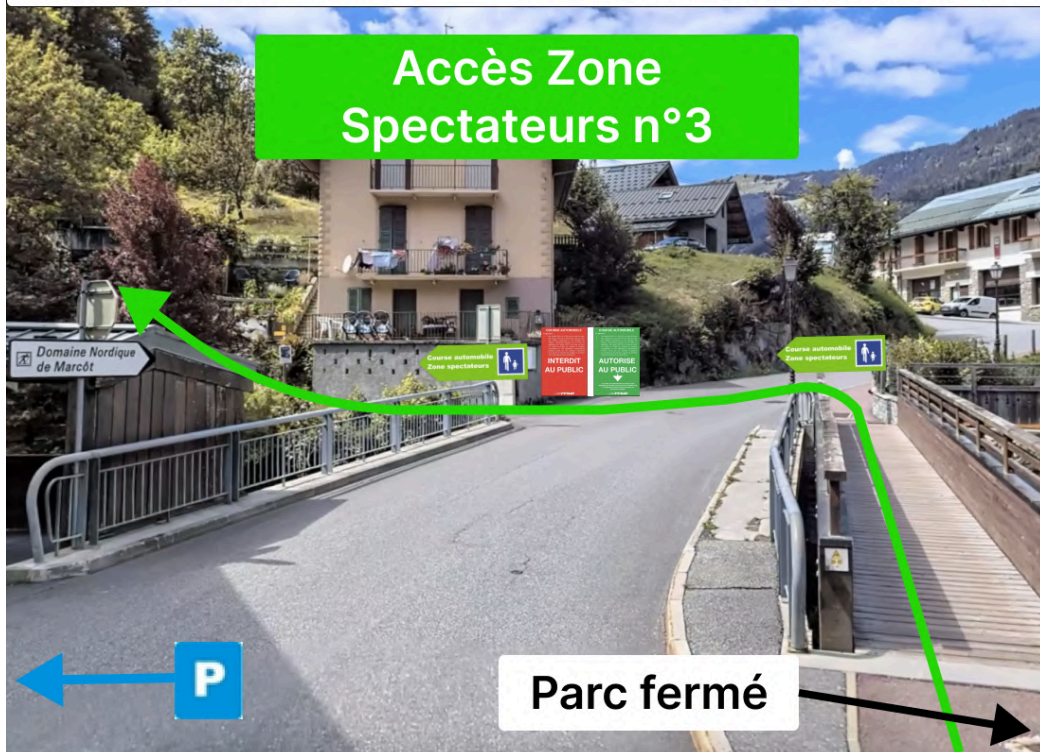

Rubalise verte = zones aménagées pour les spectateurs

ES2/4/6 Arêches - Beaufort	ES2 09h46	ES4 13h48	ES6 16h45
---	----------------------------	----------------------------	----------------------------

Zone Spectateurs n°2

Accès avant fermeture de route

ÉPREUVE SPÉCIALE INTERDITE AUX SPECTATEURS
EXCEPTÉ DANS LES ZONES VERTES INDICUÉES

Rubalise verte = zones aménagées pour les spectateurs

ES2/4/6

Arêches - Beaufort

ES2

09h46

ES4

13h48

ES6

16h45

ES2/4/6

Arêches - Beaufort