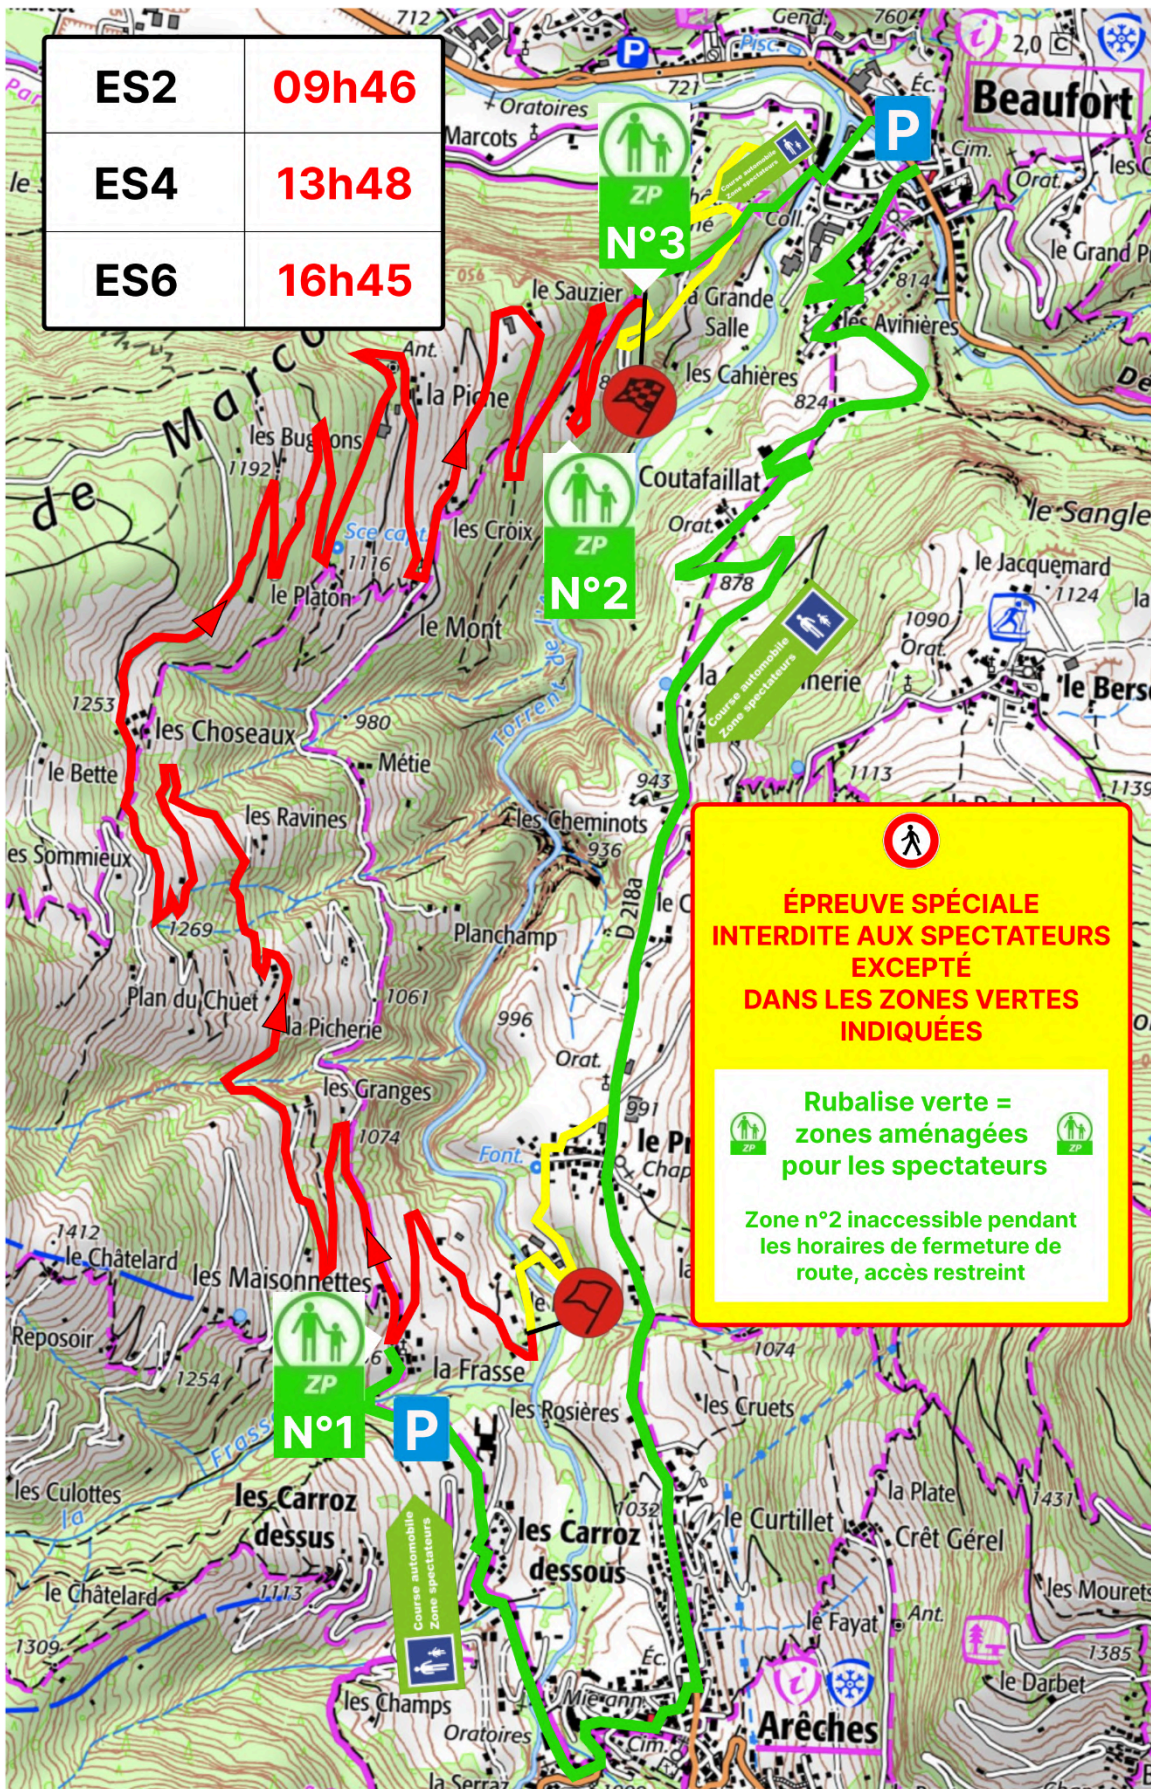

ES 2/4/6 - Arêches Beaufort