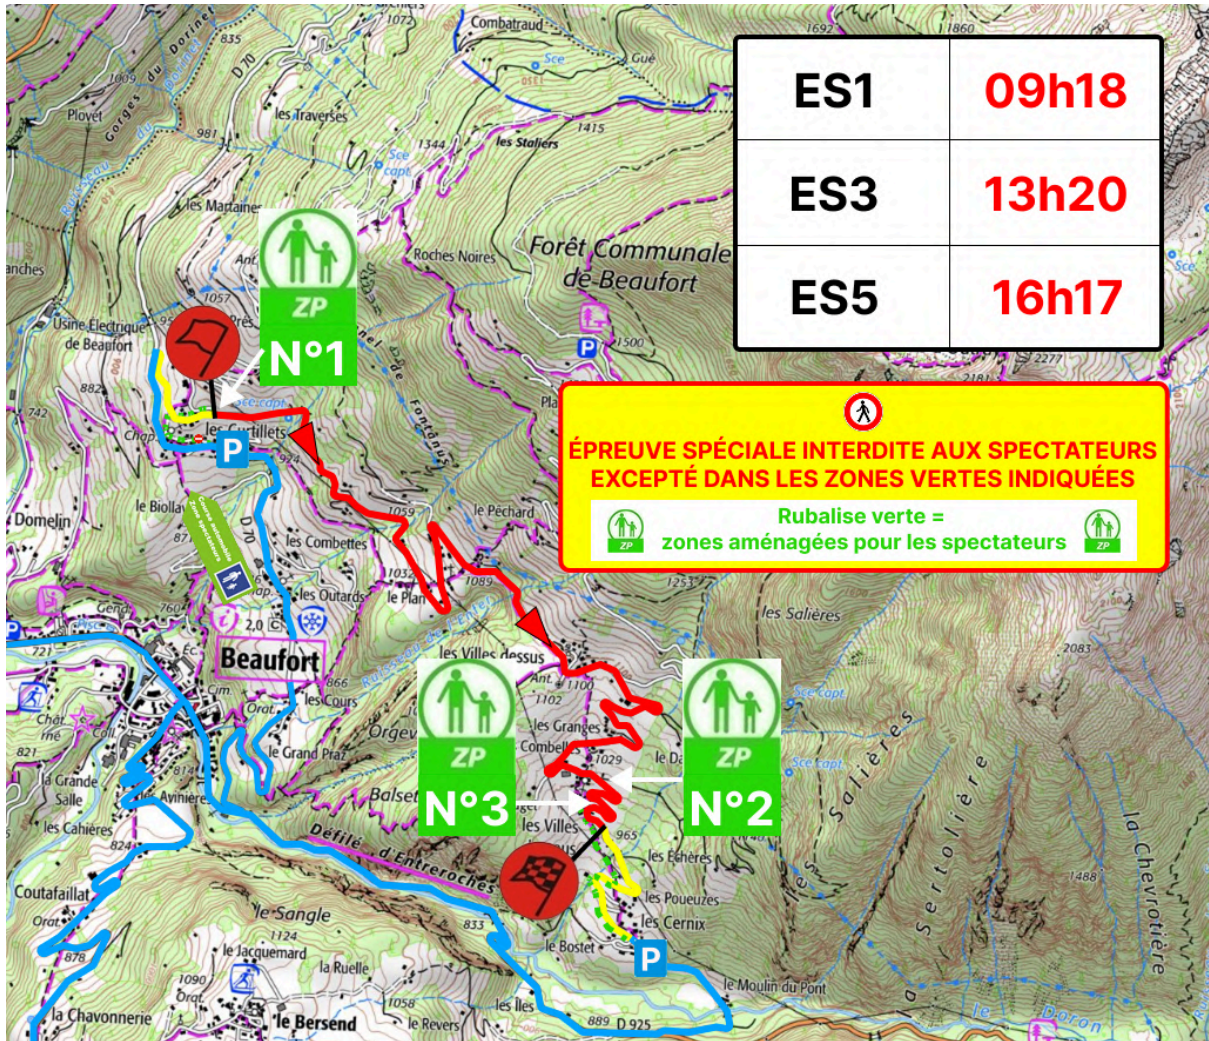

ES 1/3/5 - Les Villes

ES1/3/5 Les Villes	ES1 09h18	ES3 13h20	ES5 16h17
-----------------------	--------------	--------------	--------------

Accès Zones Spectateurs n°2 et 3
Suivre chemin balisé et consignes des commissaires

ES1/3/5 Les Villes	ES1 09h18	ES3 13h20	ES5 16h17
-----------------------	--------------	--------------	--------------

Zone Spectateurs n°2

ÉPREUVE SPÉCIALE INTERDITE AUX SPECTATEURS EXCEPTÉ DANS LES ZONES VERTES INDIQUÉES
Rubalise verte = zones aménagées pour les spectateurs

ES1/3/5 Les Villes	ES1 09h18	ES3 13h20	ES5 16h17
-----------------------	--------------	--------------	--------------

Zone Spectateurs n°3

ÉPREUVE SPÉCIALE INTERDITE AUX SPECTATEURS EXCEPTÉ DANS LES ZONES VERTES INDIQUÉES
Rubalise verte = zones aménagées pour les spectateurs