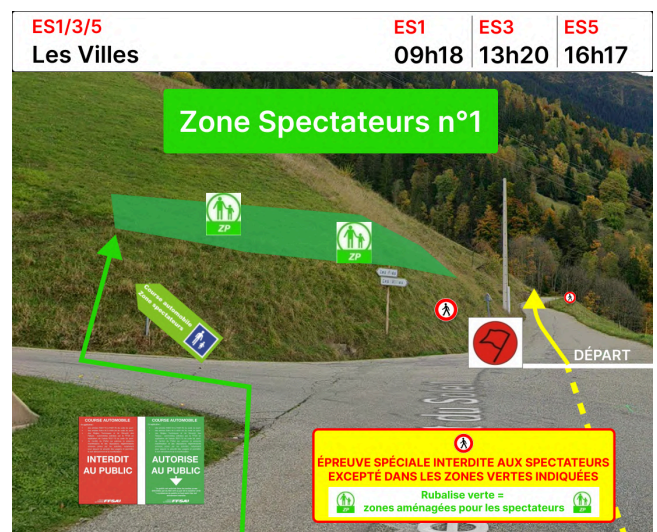

ES 1/3/5 - Les Villes

ES1/3/5 Les Villes	ES1 09h18	ES3 13h20	ES5 16h17
-----------------------	--------------	--------------	--------------

Accès Zones Spectateurs n°2 et 3
Suivre chemin balisé et consignes des commissaires

ES1/3/5 Les Villes	ES1 09h18	ES3 13h20	ES5 16h17
-----------------------	--------------	--------------	--------------

Zone Spectateurs n°2

ÉPREUVE SPÉCIALE INTERDITE AUX SPECTATEURS EXCEPTÉ DANS LES ZONES VERTES INDIQUÉES
Rubalise verte = zones aménagées pour les spectateurs

ES1/3/5 Les Villes	ES1 09h18	ES3 13h20	ES5 16h17
-----------------------	--------------	--------------	--------------

Zone Spectateurs n°3

ÉPREUVE SPÉCIALE INTERDITE AUX SPECTATEURS EXCEPTÉ DANS LES ZONES VERTES INDIQUÉES
Rubalise verte = zones aménagées pour les spectateurs