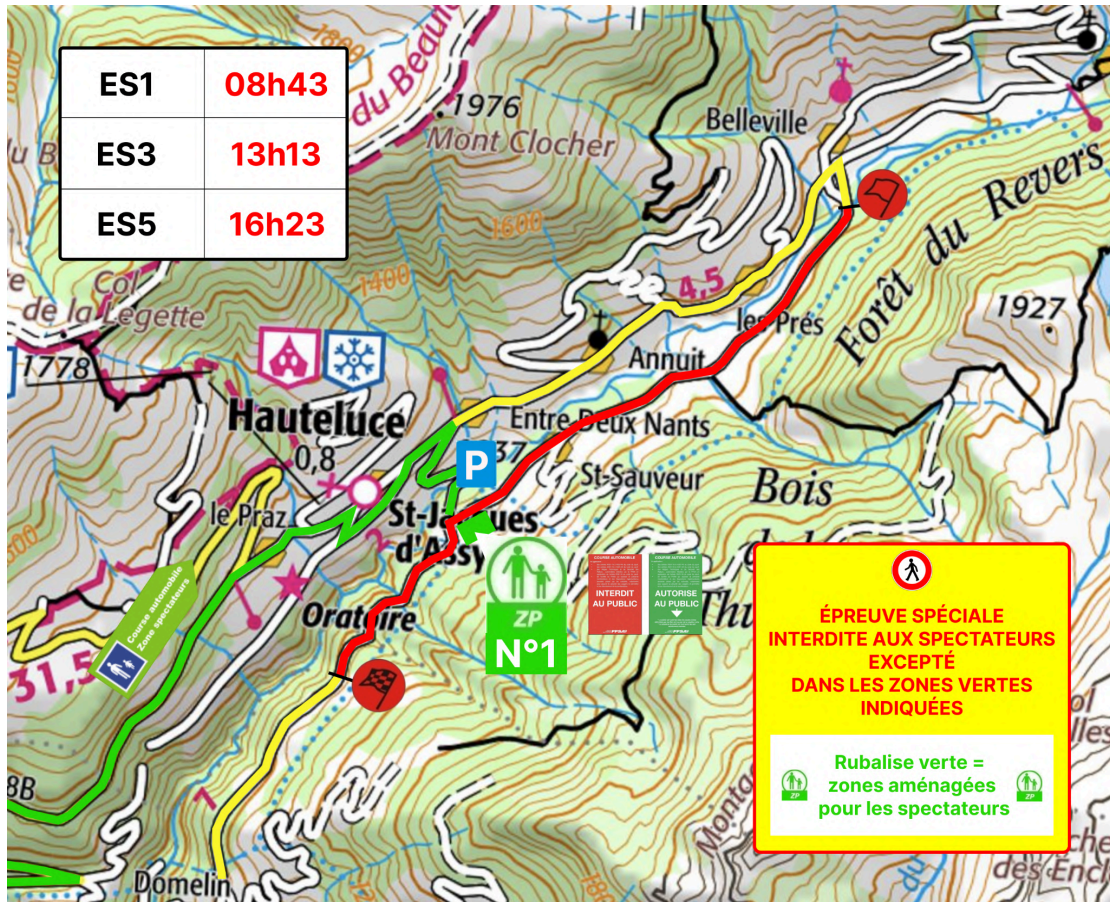

ES 1/3/5 - Hauteluce

ES1/3/5	ES2	ES4	ES6
Hauteluce	08h43	13h13	16h23