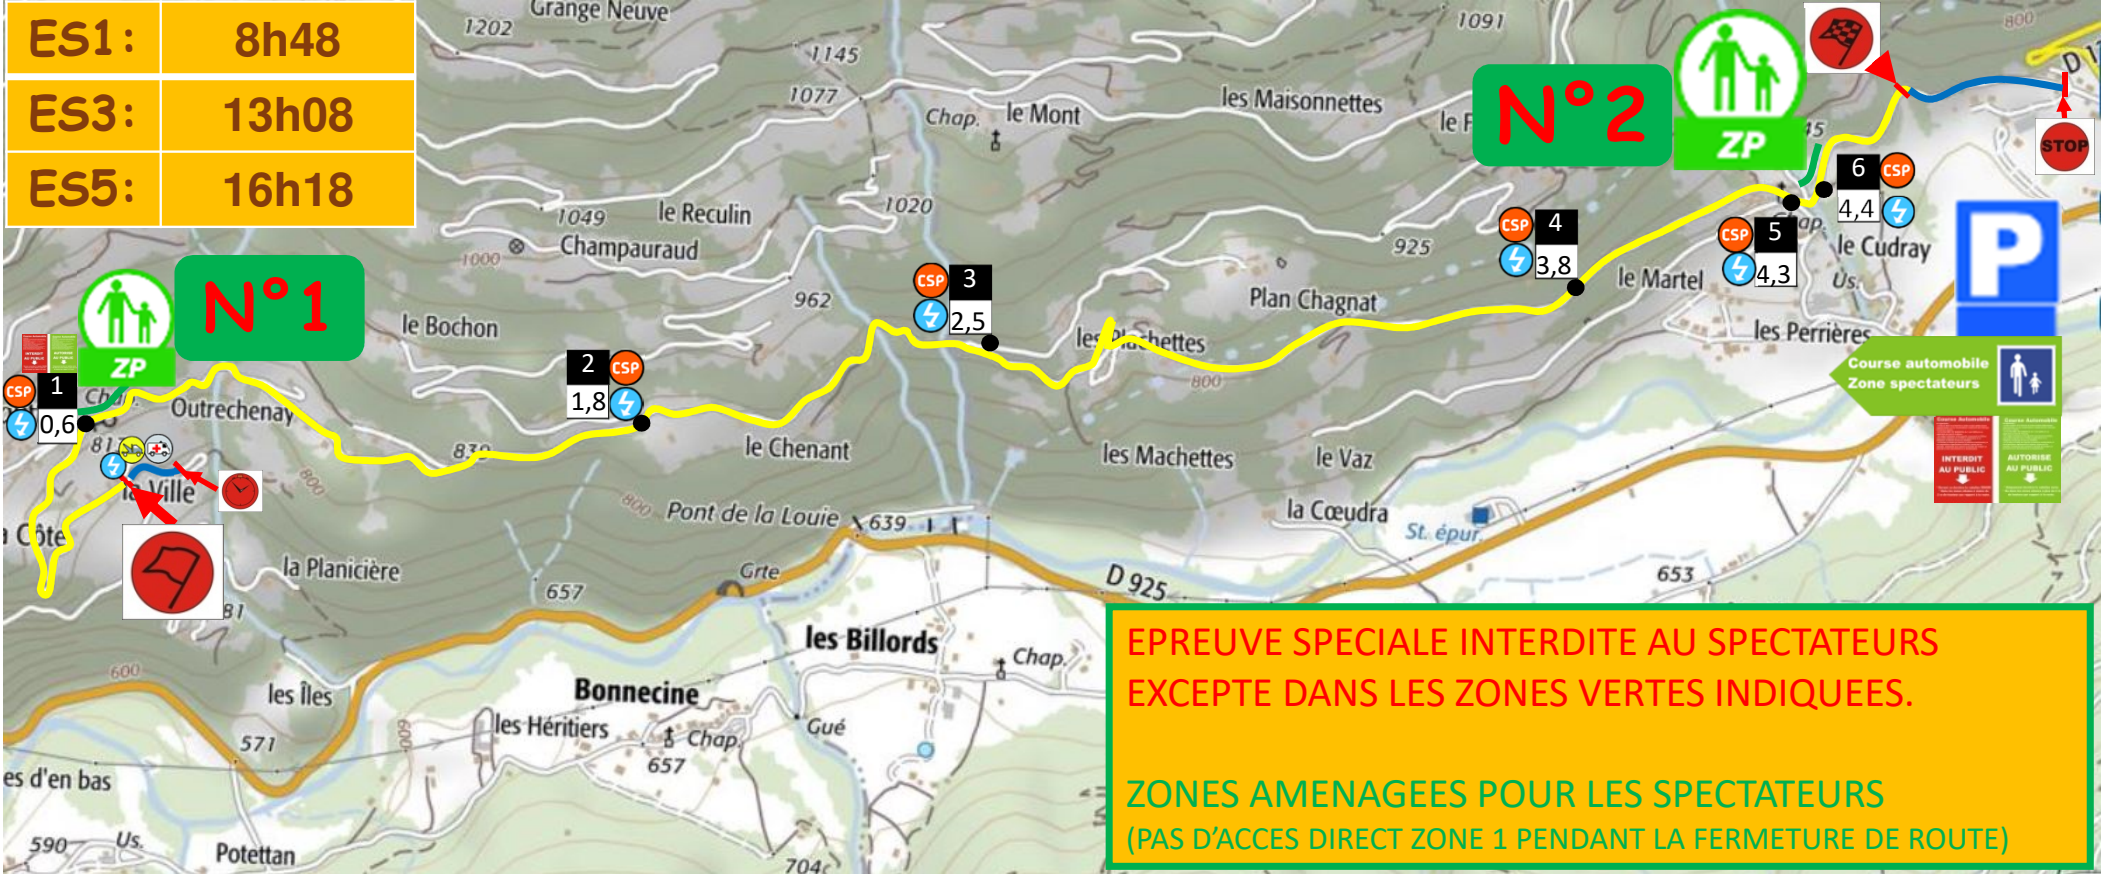

ES1:	8h48
ES3:	13h08
ES5:	16h18

EPREUVE SPECIALE INTERDITE AU SPECTATEURS EXCEPTE DANS LES ZONES VERTES INDIQUEES.

ZONES AMENAGEES POUR LES SPECTATEURS (PAS D'ACCES DIRECT ZONE 1 PENDANT LA FERMETURE DE ROUTE)