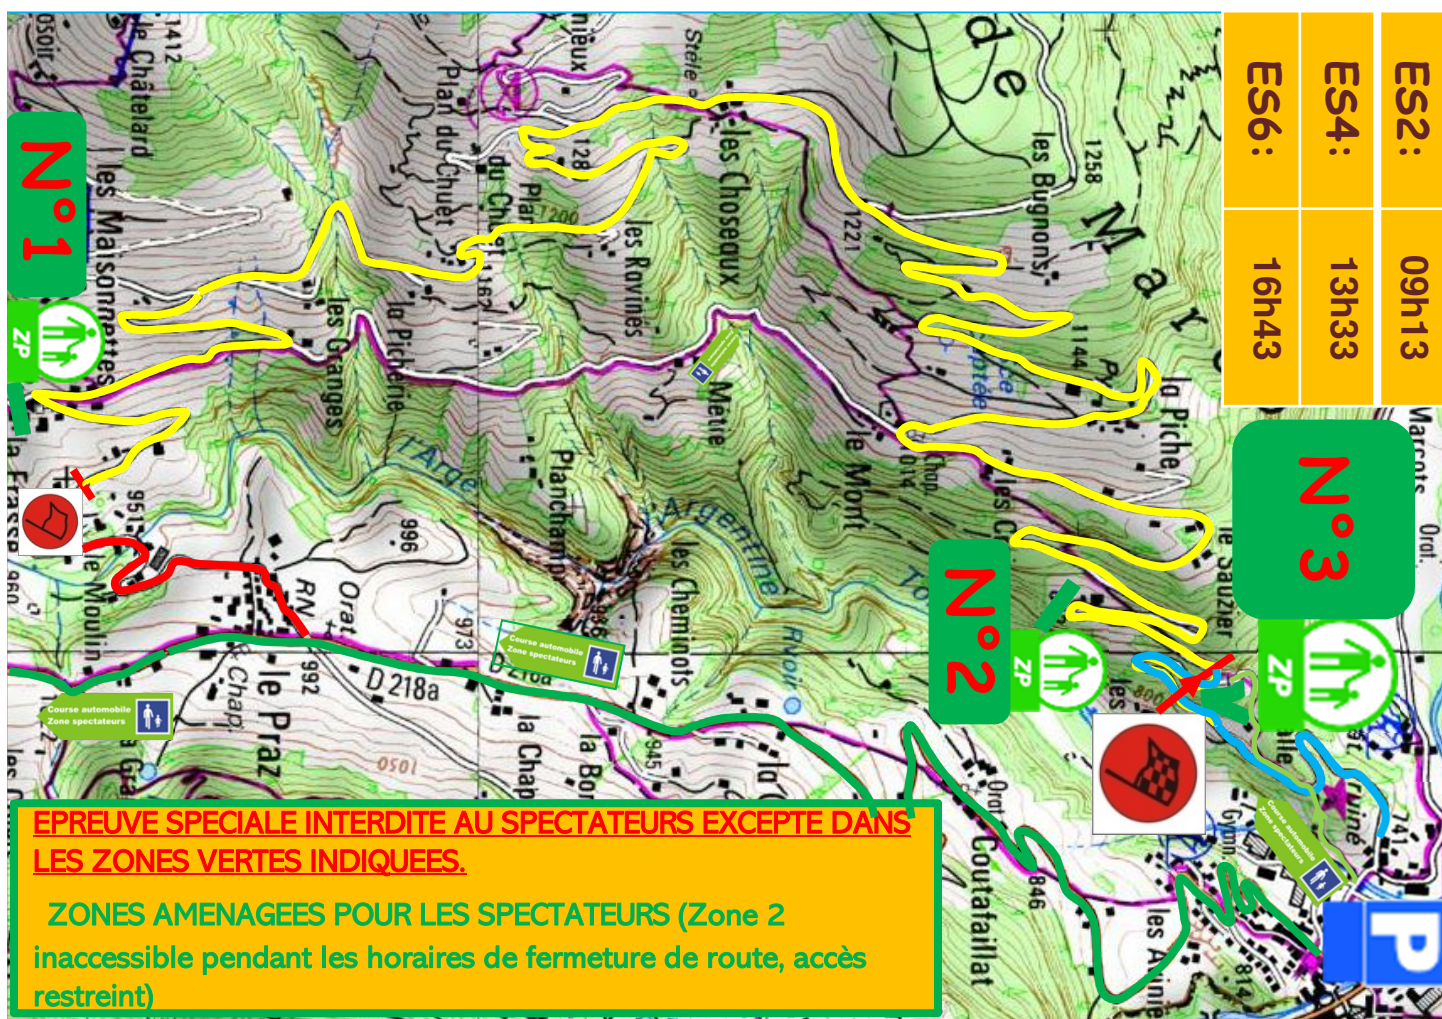

ARECHES - BEAUFORT

ES2:	09h13
ES4:	13h33
ES6:	16h43

N°3

ZP

N°2

ZP

N°1

ZP

P

EPREUVE SPECIALE INTERDITE AU SPECTATEURS EXCEPTE DANS LES ZONES VERTES INDIQUEES.

ZONES AMENAGEES POUR LES SPECTATEURS (Zone 2 inaccessible pendant les horaires de fermeture de route, accès restreint)