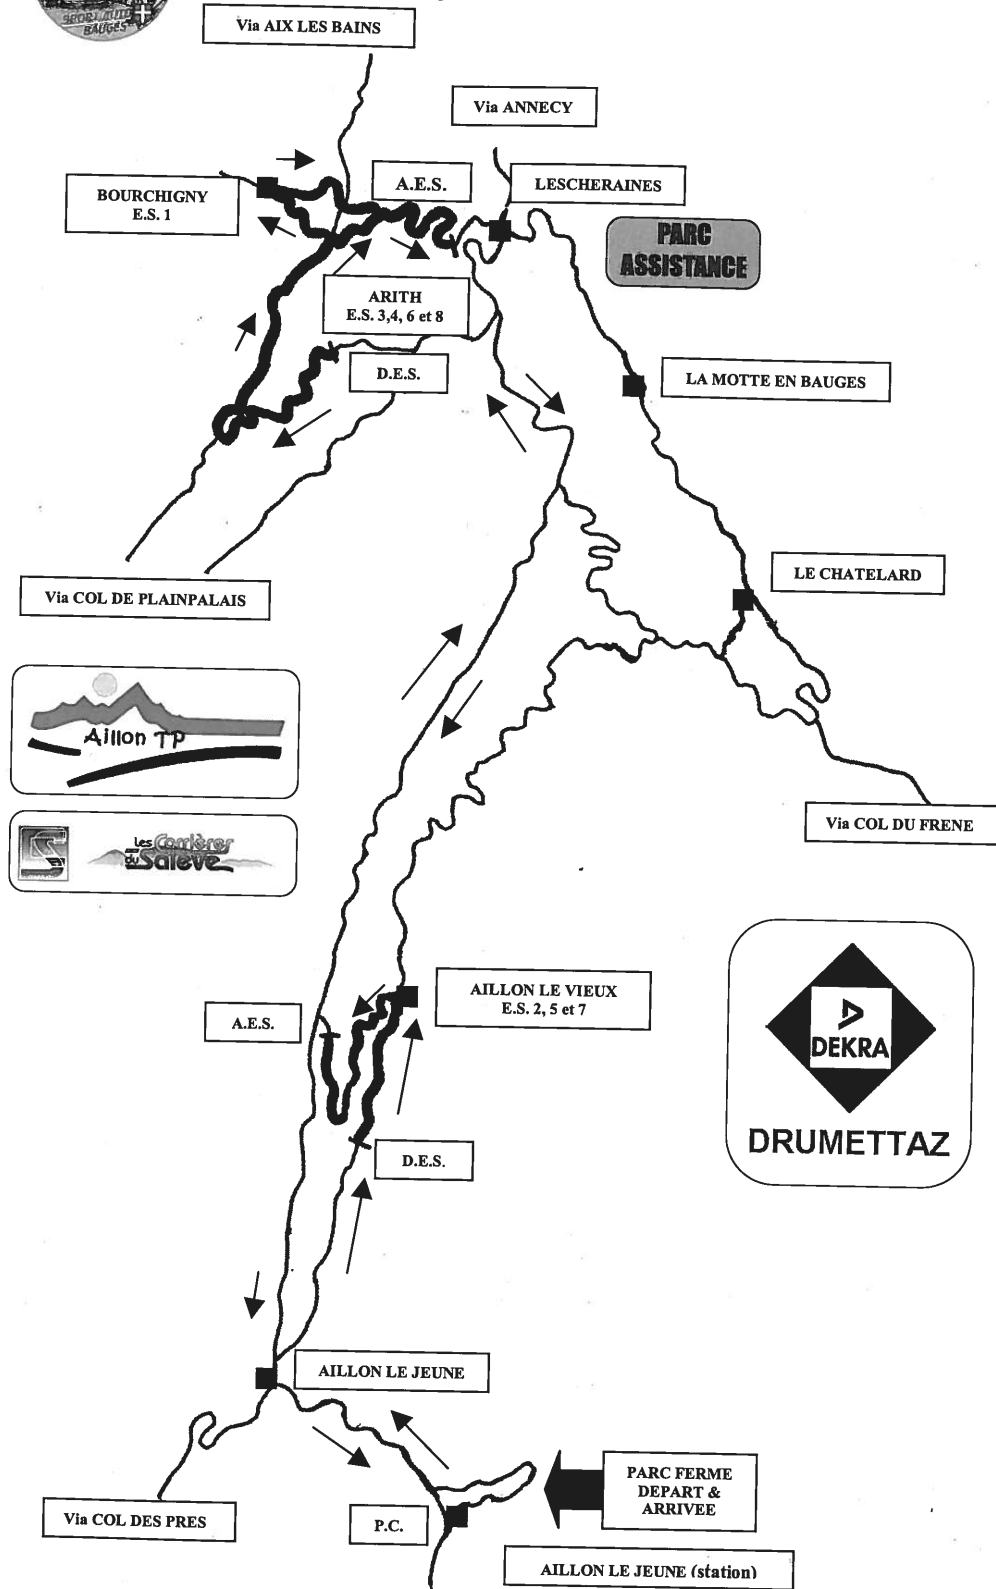

Le parcours

Boulangerie Pâtisserie

Miettes et Croquignolles

Le Samedi et Dimanche du rallye nous sommes ouvert

de

6h30 à 18h30

Pain, pâtisseries

Sandwichs Boissons ...

Place Jean Moulin

à Lescheraines

04.79.63.34.44

04.79.63.38.46

73340 Lescheraines

BAR - RESTAURANT
73340 LESCHERAINES

04 79 63 38 46

cer
Centre d'Education Routière **BATTENTIER**