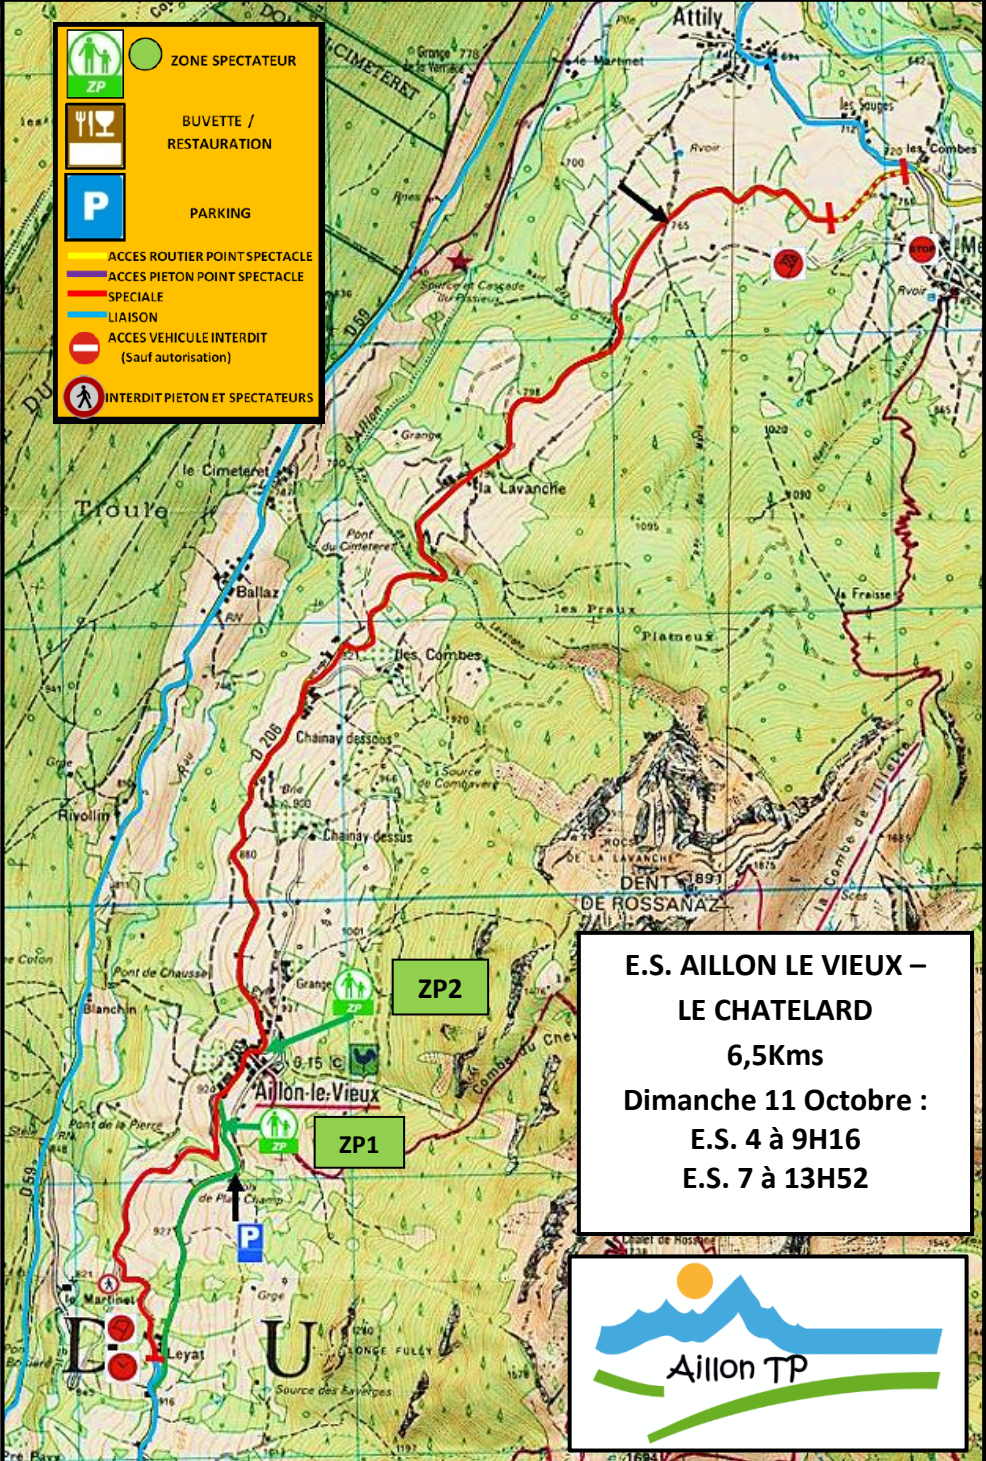

# Aillon le Vieux - Le Châtelard "AILLON TP"

**E.S. AILLON LE VIEUX –  
LE CHATELARD**  
6,5Kms  
Dimanche 11 Octobre :  
E.S. 4 à 9H16  
E.S. 7 à 13H52

**SÉCURITÉ RALLYE**  
**FFSA**

AMIS SPECTATEURS,  
LES SEULS  
ENDROITS  
AUTORISÉS  
SONT  
**MATÉRIALISÉS  
PAR DU VERT\***  
SUIVEZ LES FLÈCHES !