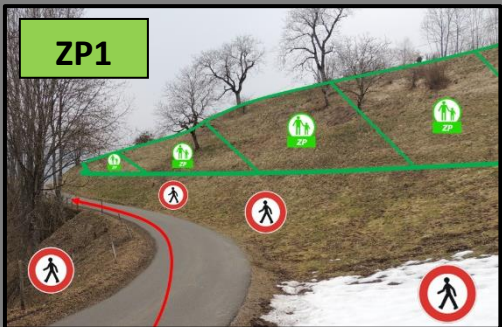

# Aillon le Vieux - Le Châtelard "AILLON TP"

**E.S. AILLON LE VIEUX –  
LE CHATELARD**  
6,5Kms  
Dimanche 11 Octobre :  
E.S. 4 à 9H16  
E.S. 7 à 13H52

**SÉCURITÉ RALLYE**  
**FFSA**

AMIS SPECTATEURS,  
LES SEULS  
ENDROITS  
AUTORISÉS  
SONT  
**MATÉRIALISÉS  
PAR DU VERT\***  
SUIVEZ LES FLÈCHES !

**LA SÉCURITÉ EN RALLYE, C'EST L'AFFAIRE DE TOUS**

**HOTEL - RESTAURANT G. MAZIN**

Jeux de Boules  
Noces - Banquets

**Tél. 04 79 63 30 53 / 73 340 LA MOTTE EN BAUGES**  
hotel.mazin@orange.fr

**MAT. SEC**