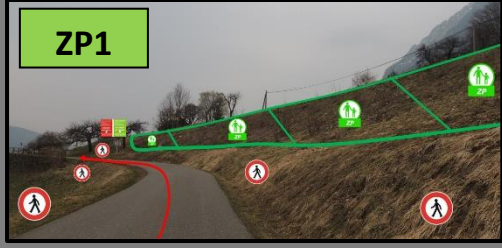

# Aillon le Vieux - Le Châtelard "AILLON TP"

**E.S. AILLON LE VIEUX –  
LE CHATELARD**  
6,5Kms  
Dimanche 11 Octobre :  
E.S. 4 à 9H16  
E.S. 7 à 13H52

**SÉCURITÉ RALLYE**  
**FFSA**

AMIS SPECTATEURS,  
LES SEULS  
ENDROITS  
AUTORISÉS  
SONT  
**MATÉRIALISÉS  
PAR DU VERT\***  
SUIVEZ LES FLÈCHES !

**LA SÉCURITÉ EN RALLYE, C'EST L'AFFAIRE DE TOUS**

**HOTEL - RESTAURANT G. MAZIN**

Jeux de Boules  
Noces - Banquets

**Tél. 04 79 63 30 53 / 73 340 LA MOTTE EN BAUGES**  
hotel.mazin@orange.fr

**MAT. SEC**